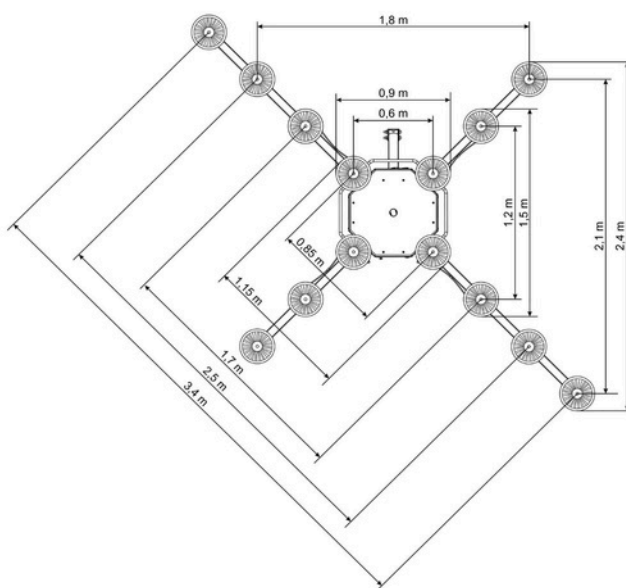

XP452

Nosnost: 450 kg
Počet přísávek: 6
Váha: 72 kg

XP602

Nosnost: 600 kg
Počet přísávek: 8
Váha: 84 kg

26. 6. 2025

ROZMĚRY UCHOPOVAČE

XP802

Nosnost: 800 kg
Počet přísavek: 10
Váha: 96 kg

XP902

Nosnost: 900 kg
Počet přísavek: 12
Váha: 108 kg

XP1002

Nosnost: 1000 kg
Počet přísavek: 14
Váha: 120 kg

26. 6. 2025

VZDÁLENOSTI HS

Distanční podložky HS zvětšují mezeru mezi přísavkou a rámem úchopu. To umožňuje bezpečnou manipulaci se sklem s vyčnívajícími prvky (např. rámy, těsněními nebo distančními lištami).