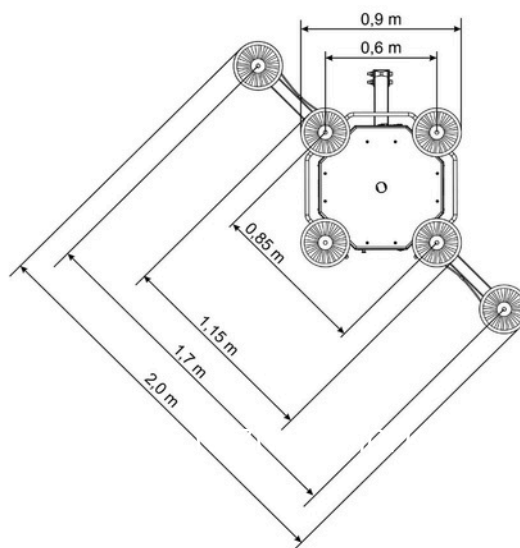

26. 6. 2025

TECHNICKÉ PARAMETRY

Vakuový systém:	Dvouobvodové 4, 6,
Počet přísavek:	8, 10, 12 nebo 14
Přísavky:	Ø 310 mm
Min./MAX. podtlak:	-0,6 / -0,8 baru
Napájení:	12V baterie
Nosnost:	4 přísavky: 300 kg 6 přísavek: 450 kg 8 přísavek: 600 kg 10 přísavek: 800 kg 12 přísavek: 900 kg 14 přísavek: 1000 kg

26. 6. 2025

Nabíječka:

Bezdrátové dálkové ovládání:

Výška chapadla:

26. 6. 2025

ROZMĚRY UCHOPOVAČE

XP302

Nosnost: 300 kg
Počet přísávek: 4
Váha: 60 kg

XP452

Nosnost: 450 kg
Počet přísávek: 6
Váha: 72 kg

XP602

Nosnost: 600 kg
Počet přísávek: 8
Váha: 84 kg

26. 6. 2025

ROZMĚRY UCHOPOVAČE

XP802

Nosnost: 800 kg
Počet přísavek: 10
Váha: 96 kg