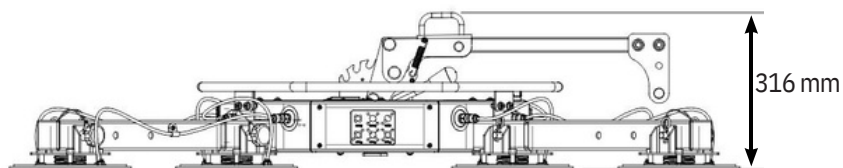

26. 6. 2025

Nabíječka:

Bezdrátové dálkové ovládání:

Výška chapadla:

26. 6. 2025

ROZMĚRY UCHOPOVAČE

XP302

Nosnost: 300 kg
Počet přísávek: 4
Váha: 60 kg

XP452

Nosnost: 450 kg
Počet přísávek: 6
Váha: 72 kg

XP602

Nosnost: 600 kg
Počet přísávek: 8
Váha: 84 kg

26. 6. 2025

ROZMĚRY UCHOPOVAČE

XP802

Nosnost: 800 kg
Počet přísavek: 10
Váha: 96 kg

XP902

Nosnost: 900 kg
Počet přísavek: 12
Váha: 108 kg

XP1002

Nosnost: 1000 kg
Počet přísavek: 14
Váha: 120 kg

26. 6. 2025

VZDÁLENOSTI HS

Distanční podložky HS zvětšují mezeru mezi přísavkou a rámem úchopu. To umožňuje bezpečnou manipulaci se sklem s vyčnívajícími prvky (např. rámy, těsněními nebo distančními lištami).