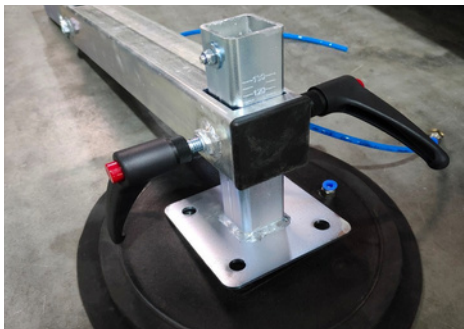

VLASTNOSTI VAKUOVÉHO CHAPADLA BEFARD:

- *Manuální otáčení o 360°*
- *Aretace otáčení o 45°*
- *Dva nezávislé vakuové okruhy, každý zajištěný*
- *Integrované zařízení pro měření a monitorování vakua*
- *Manuální vícestupňové naklápění*
- *Snadná individuální konfigurace přísavky bez použití specializovaného nářadí*
- *Dálkové ovládání vakua*
- *Nabíječka s indikátorem nabití baterie*

XP902

Nosnost: 900 kg
Počet přísavek: 12
Váha: 108 kg

XP1002

Nosnost: 1000 kg
Počet přísavek: 14
Váha: 120 kg

26. 6. 2025

VZDÁLENOSTI HS

Distanční podložky HS zvětšují mezeru mezi přísavkou a rámem úchopu. To umožňuje bezpečnou manipulaci se sklem s vyčnívajícími prvky (např. rámy, těsněními nebo distančními lištami).