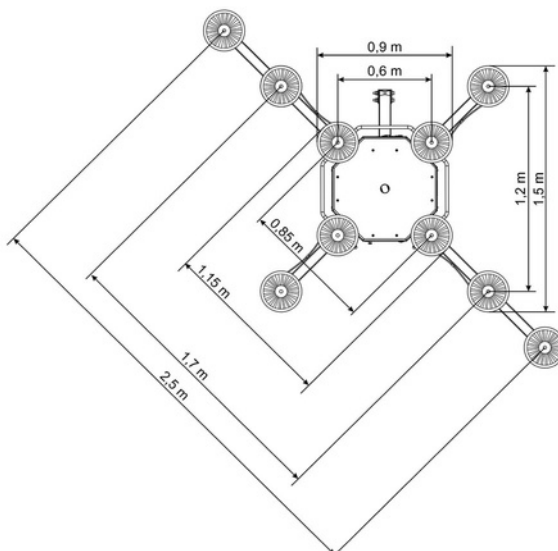

26. 6. 2025

Nabíječka:

Bezdrátové dálkové ovládání:

Výška chapadla:

26. 6. 2025

ROZMĚRY UCHOPOVAČE

XP302

Nosnost: 300 kg
Počet přísávek: 4
Váha: 60 kg

XP452

Nosnost: 450 kg
Počet přísávek: 6
Váha: 72 kg

XP602

Nosnost: 600 kg
Počet přísávek: 8
Váha: 84 kg

26. 6. 2025

ROZMĚRY UCHOPOVAČE

XP802

Nosnost: 800 kg
Počet přísavek: 10
Váha: 96 kg

XP902

Nosnost: 900 kg
Počet přísavek: 12
Váha: 108 kg

XP1002

Nosnost: 1000 kg
Počet přísavek: 14
Váha: 120 kg

26. 6. 2025

VZDÁLENOSTI HS

Distanční podložky HS zvětšují mezeru mezi přísavkou a rámem úchopu. To umožňuje bezpečnou manipulaci se sklem s vyčnívajícími prvky (např. rámy, těsněními nebo distančními lištami).