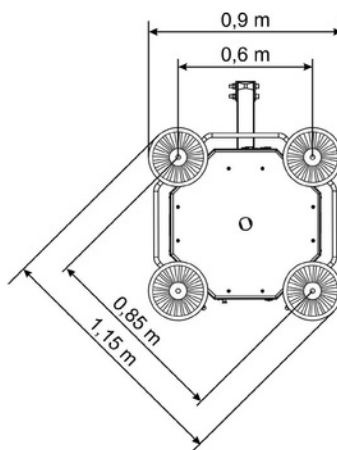

26. 6. 2025

TECHNICKÉ PARAMETRY

Vakuový systém:	Dvouobvodové 4, 6,
Počet přísavek:	8, 10, 12 nebo 14
Přísavky:	Ø 310 mm
Min./MAX. podtlak:	-0,6 / -0,8 baru
Napájení:	12V baterie
Nosnost:	4 přísavky: 300 kg 6 přísavek: 450 kg 8 přísavek: 600 kg 10 přísavek: 800 kg 12 přísavek: 900 kg 14 přísavek: 1000 kg

26. 6. 2025

Nabíječka:

Bezdrátové dálkové ovládání:

Výška chapadla:

26. 6. 2025

ROZMĚRY UCHOPOVAČE

XP302

Nosnost: 300 kg
Počet přísávek: 4
Váha: 60 kg

XP452

Nosnost: 450 kg
Počet přísávek: 6
Váha: 72 kg

XP602

Nosnost: 600 kg
Počet přísávek: 8
Váha: 84 kg

26. 6. 2025

ROZMĚRY UCHOPOVAČE

XP802

Nosnost: 800 kg
Počet přísavek: 10
Váha: 96 kg