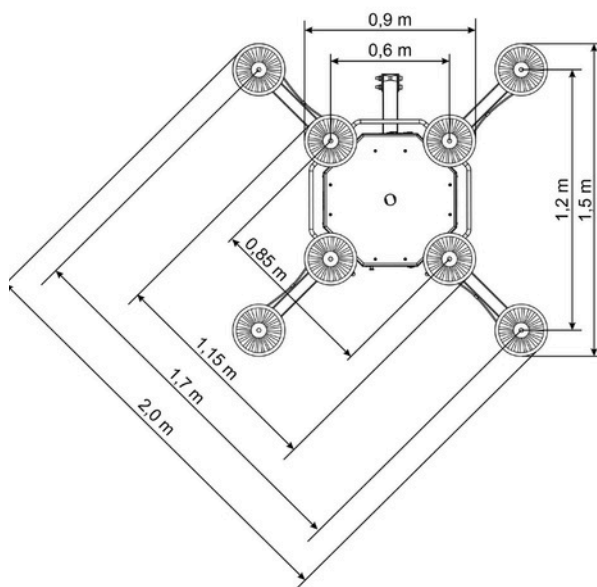

26. 6. 2025

TECHNICKÉ PARAMETRY

Vakuový systém:	Dvouobvodové 4, 6,
Počet přísavek:	8, 10, 12 nebo 14
Přísavky:	Ø 310 mm
Min./MAX. podtlak:	-0,6 / -0,8 baru
Napájení:	12V baterie
Nosnost:	4 přísavky: 300 kg 6 přísavek: 450 kg 8 přísavek: 600 kg 10 přísavek: 800 kg 12 přísavek: 900 kg 14 přísavek: 1000 kg

26. 6. 2025

Nabíječka:

Bezdrátové dálkové ovládání:

Výška chapadla:

26. 6. 2025

ROZMĚRY UCHOPOVAČE

XP302

Nosnost: 300 kg
Počet přísávek: 4
Váha: 60 kg

XP452

Nosnost: 450 kg
Počet přísávek: 6
Váha: 72 kg

XP602

Nosnost: 600 kg
Počet přísávek: 8
Váha: 84 kg

26. 6. 2025

ROZMĚRY UCHOPOVAČE

XP802

Nosnost: 800 kg
Počet přísavek: 10
Váha: 96 kg

XP902

Nosnost: 900 kg
Počet přísavek: 12
Váha: 108 kg

XP1002

Nosnost: 1000 kg
Počet přísavek: 14
Váha: 120 kg

26. 6. 2025

VZDÁLENOSTI HS

Distanční podložky HS zvětšují mezeru mezi přísavkou a rámem úchopu. To umožňuje bezpečnou manipulaci se sklem s vyčnívajícími prvky (např. rámy, těsněními nebo distančními lištami).