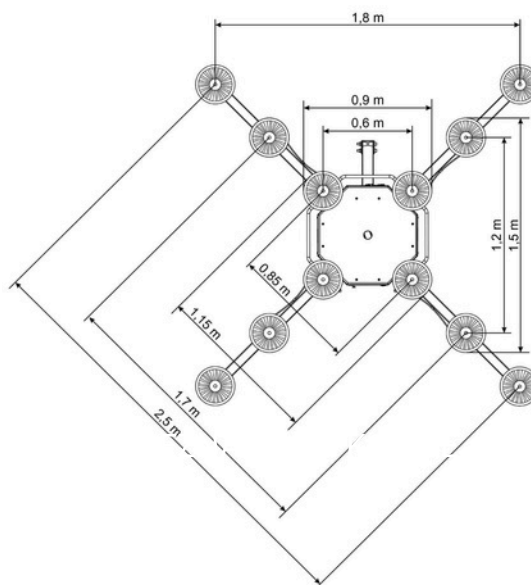

26. 6. 2025

Nabíječka:

Bezdrátové dálkové ovládání:

Výška chapadla:

26. 6. 2025

ROZMĚRY UCHOPOVAČE

XP302

Nosnost: 300 kg
Počet přísávek: 4
Váha: 60 kg

XP452

Nosnost: 450 kg
Počet přísávek: 6
Váha: 72 kg

XP602

Nosnost: 600 kg
Počet přísávek: 8
Váha: 84 kg

26. 6. 2025

ROZMĚRY UCHOPOVAČE

XP802

Nosnost: 800 kg
Počet přísavek: 10
Váha: 96 kg

XP902

Nosnost: 900 kg
Počet přísavek: 12
Váha: 108 kg

XP1002

Nosnost: 1000 kg
Počet přísavek: 14
Váha: 120 kg

26. 6. 2025

VZDÁLENOSTI HS

Distanční podložky HS zvětšují mezeru mezi přísavkou a rámem úchopu. To umožňuje bezpečnou manipulaci se sklem s vyčnívajícími prvky (např. rámy, těsněními nebo distančními lištami).