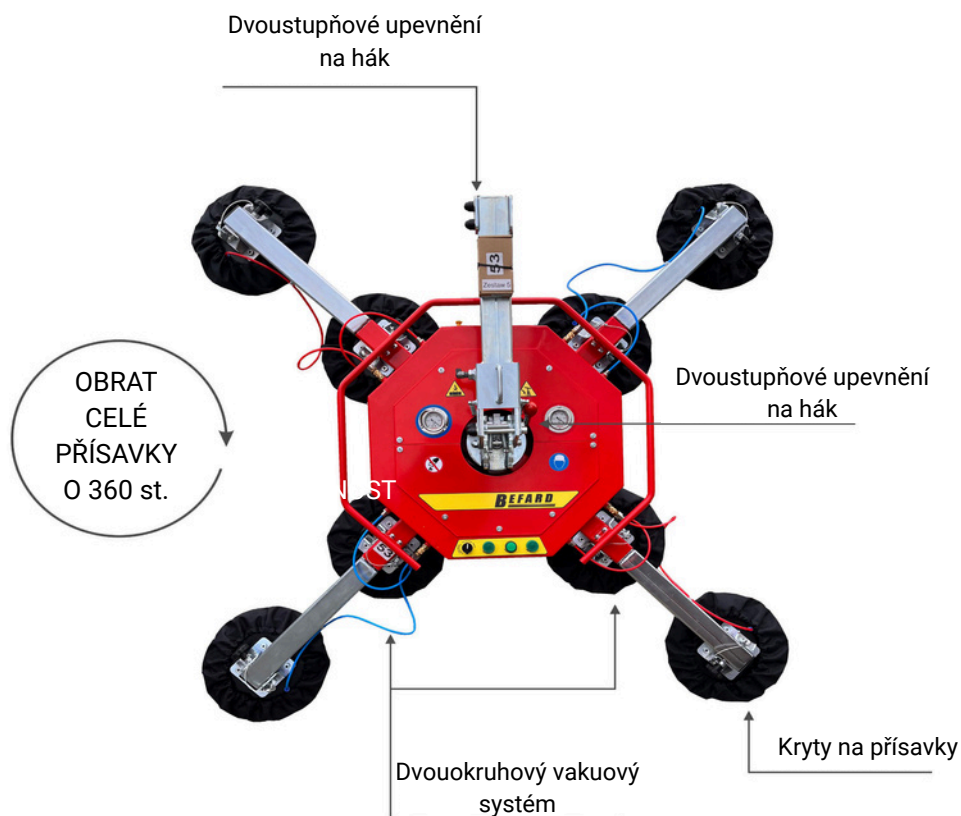

ORAMEX

oficiální distributor pro Českou a
Slovenskou republiku

VAKUOVÝ UCHOPOVAČ

SERIE XP

PŘESNOST A BEZPEČNOST BEFARD XP

Vakuové zvedáky BEFARD XP jsou všestranná zařízení dostupná v různých verzích, přizpůsobená různým potřebám uživatelů, pokud jde o nosnost a počet přísavek. Zajišťují bezpečnou a přesnou manipulaci, zvedání a montáž oken a skla. Jsou ideálním řešením pro montážní práce vyžadující přesnost a bezpečnost.

VLASTNOSTI VAKUOVÉHO CHAPADLA BEFARD:

- *Manuální otáčení o 360°*
- *Aretace otáčení o 45°*
- *Dva nezávislé vakuové okruhy, každý zajištěný*
- *Integrované zařízení pro měření a monitorování vakua*
- *Manuální vícestupňové naklápění*
- *Snadná individuální konfigurace přísavky bez použití specializovaného nářadí*
- *Dálkové ovládání vakua*
- *Nabíječka s indikátorem nabití baterie*

26. 6. 2025

TECHNICKÉ PARAMETRY

Vakuový systém:	Dvouobvodové 4, 6,
Počet přísavek:	8, 10, 12 nebo 14
Přísavky:	Ø 310 mm
Min./MAX. podtlak:	-0,6 / -0,8 baru
Napájení:	12V baterie
Nosnost:	4 přísavky: 300 kg 6 přísavek: 450 kg 8 přísavek: 600 kg 10 přísavek: 800 kg 12 přísavek: 900 kg 14 přísavek: 1000 kg

26. 6. 2025

Nabíječka:

Bezdrátové dálkové ovládání:

Výška chapadla:

26. 6. 2025

ROZMĚRY UCHOPOVAČE

XP302

Nosnost: 300 kg
Počet přísávek: 4
Váha: 60 kg