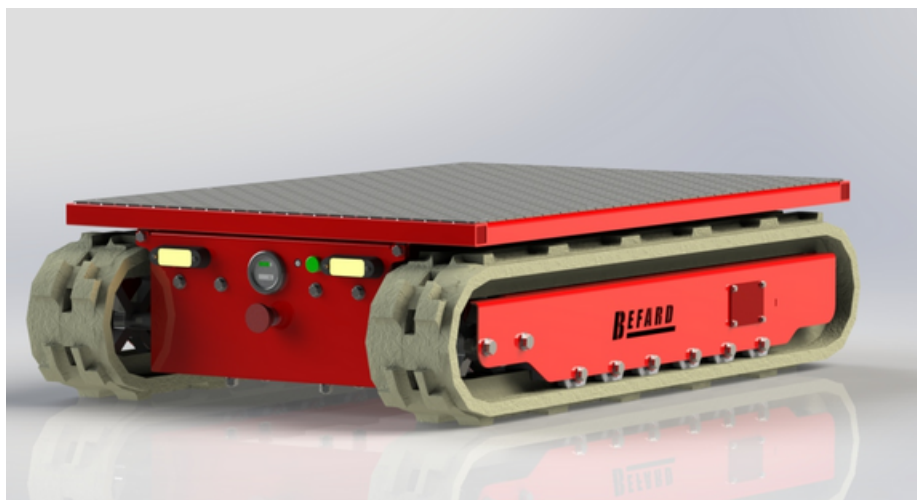

TR 300

DÁLKOVĚ OVLÁDANÝ PÁSOVÝ SKLÁPĚČ

(TR 300-7 = šířka 700 mm,

TR 300-6 = šířka 600 mm)

BEFARD TR 300-7/TR 300-6 - pásový sklápěč s dálkovým ovládáním. Pohodlné řešení pro přepravu těžkého a objemného zboží v rozmanitém terénu, včetně schodů. Bezdrátové dálkové ovládání zajišťuje pohodlnou obsluhu a zvýšenou bezpečnost.

Dálkově ovládaný pásový sklápěč BEFARD je k dispozici ve dvou šířkách: TR 300-7 (700 mm) a TR 300-6 (600 mm), což umožňuje práci uvnitř budov - vstup dveřmi o šířce 80 cm.

- maximální nosnost TR 300 - 300 kg (viz charakteristiky nosnosti)
- hmotnost zařízení cca 155 kg
- napájeno z baterie

STANDARDNÍ VYBAVENÍ

- dálkové ovládání rádiem
- nabíječka baterií
- ložná plošina 1000x680 mm
- koleje nezanechávající stopy

VOLITELNÉ VYBAVENÍ

- regály pro přepravu oken a dveří, klik a
- spojovacích prvků různých typů

CHARAKTERISTIKA NOSNOSTI

Úhel jízdy	Maximální nosnost
45°	150 kg
30°	200 kg
15°	250 kg
0°	300 kg

TR 300-7

TR 300-6

TR 300-7 / TR 300-6