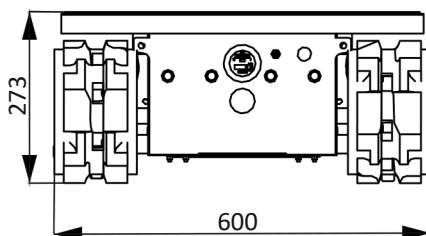

CHARAKTERISTIKA NOSNOSTI

Úhel jízdy	Maximální nosnost
45°	150 kg
30°	200 kg
15°	250 kg
0°	300 kg

TR 300-7

TR 300-6

TR 300-7 / TR 300-6