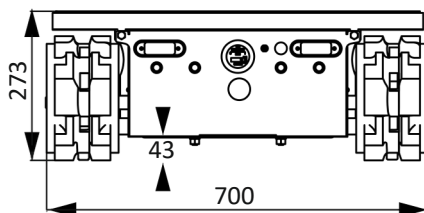

Dálkově ovládaný pásový sklápěč BEFARD je k dispozici ve dvou šířkách: TR 300-7 (700 mm) a TR 300-6 (600 mm), což umožňuje práci uvnitř budov - vstup dveřmi o šířce 80 cm.

- maximální nosnost TR 300 - 300 kg (viz charakteristiky nosnosti)
- hmotnost zařízení cca 155 kg
- napájeno z baterie

STANDARDNÍ VYBAVENÍ

- dálkové ovládání rádiem
- nabíječka baterií
- ložná plošina 1000x680 mm
- koleje nezanechávající stopy

VOLITELNÉ VYBAVENÍ

- regály pro přepravu oken a dveří, klik a
- spojovacích prvků různých typů

CHARAKTERISTIKA NOSNOSTI

Úhel jízdy	Maximální nosnost
45°	150 kg
30°	200 kg
15°	250 kg
0°	300 kg

TR 300-7

TR 300-6

TR 300-7 / TR 300-6